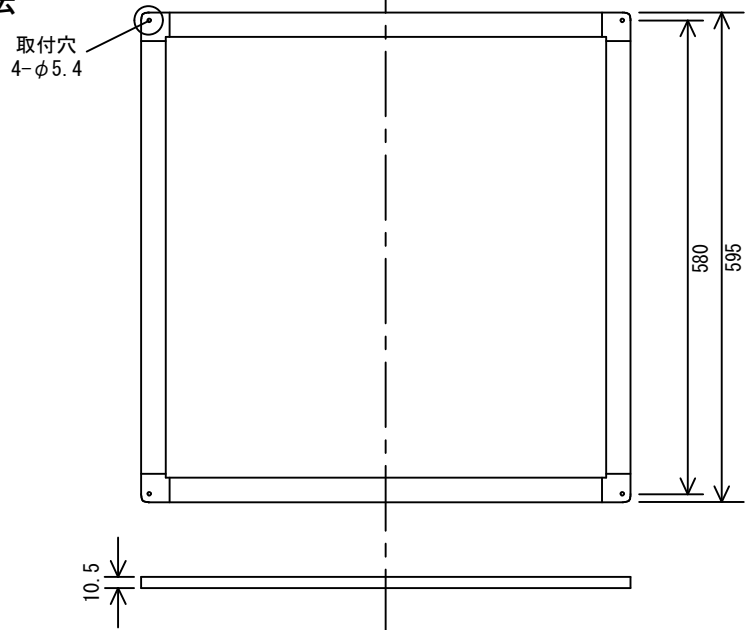

承認	検印	作成

●一般屋内用器具です。「設置手順書および取扱い上のご注意」に従ってご使用ください。

① 器具本体寸法

② 取付ベース寸法と
推奨開口寸法

③

部分断面図

④ 電源寸法

器具本体重量	4.1kg	部番	部品名	備考	
電源重量	0.45kg	①	器具本体	フレーム色ホワイト	1ヶ
取付ベース重量	2.5kg	①-①	スペーサー		8ヶ
特記事項		①-②	なべネジ	M4 × 12 (SW+W付)	4ヶ
		①-③	ホワイトキャップ		4ヶ
		②	取付ベース	アルミ t 3	1ヶ
		③	締結部材	アルミ t 3	4ヶ
		③-①	ナット		16ヶ
		③-②	ワッシャー		16ヶ
		③-③	皿ネジ	M4 × 20	16ヶ
		④	電源	別設置	1ヶ

型式と仕様

型式	EF331-85FC-3 (D)	EF331-85DC-3 (D)	EF331-85BC-3 (D)
定格電源入力電圧	AC100V/AC200V		
定格消費電力	85W		
器具光束	8500lm	8150lm	7750lm
色温度	昼白色：4900K	白色：3850K	電球色：2900K
演色性	Ra83		
直下照度(2m)	710lx	685lx	650lx
1/2ビーム角	115 deg.		
外形寸法	595mm × 595mm		
調光	最後尾にDが付く型式…調光機能有り 最後尾にDが付かない型式…調光機能無し		