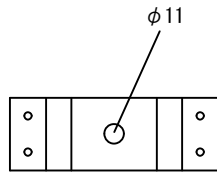

承認	検印	作成

●一般屋内用器具です。「設置手順書および取扱い上のご注意」に従ってご使用ください。

① 器具本体寸法

② 取付ベース寸法と
推奨開口寸法

③

部分断面図

④ 電源寸法

器具本体重量	4.1kg	部番	部品名	備考	
電源重量	0.45kg	①	器具本体	フレーム色ホワイト	1ヶ
取付ベース重量	2.5kg	①-①	スペーサー		8ヶ
特記事項		①-②	なべネジ	M4 × 12 (SW+W付)	4ヶ
		①-③	ホワイトキャップ		4ヶ
		②	取付ベース	アルミ t 3	1ヶ
		③	締結部材	アルミ t 3	4ヶ
		③-①	ナット		16ヶ
		③-②	ワッシャー		16ヶ
		③-③	皿ネジ	M4 × 20	16ヶ
		④	電源	別設置	1ヶ

型式と仕様

型式	EF331-85FC-3 (D)	EF331-85DC-3 (D)	EF331-85BC-3 (D)
定格電源入力電圧	AC100V/AC200V		
定格消費電力	85W		
器具光束	8500lm	8150lm	7750lm
色温度	昼白色：4900K	白色：3850K	電球色：2900K
演色性	Ra83		
直下照度(2m)	710lx	685lx	650lx
1/2ビーム角	115 deg.		
外形寸法	595mm × 595mm		
調光	最後尾にDが付く型式…調光機能有り 最後尾にDが付かない型式…調光機能無し		