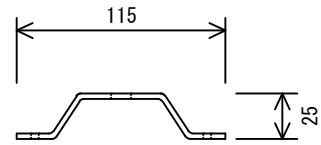

承認	検印	作成

●一般屋内用器具です。「設置手順書および取扱い上のご注意」に従ってご使用ください。

① 器具本体寸法

② 取付ベース寸法と
推奨開口寸法

③

部分断面図

④ 電源寸法

器具本体重量	4.1kg	部番	部品名	備考	
電源重量	0.45kg	①	器具本体	フレーム色ホワイト	1ヶ
取付ベース重量	2.5kg	①-①	スペーサー		8ヶ
特記事項		①-②	なべネジ	M4 × 12 (SW+W付)	4ヶ
		①-③	ホワイトキャップ		4ヶ
		②	取付ベース	アルミ t 3	1ヶ
		③	締結部材	アルミ t 3	4ヶ
		③-①	ナット		16ヶ
		③-②	ワッシャー		16ヶ
		③-③	皿ネジ	M4 × 20	16ヶ
		④	電源	別設置	1ヶ

型式と仕様

型式	EF331-85FC-3 (D)	EF331-85DC-3 (D)	EF331-85BC-3 (D)
定格電源入力電圧	AC100V/AC200V		
定格消費電力	85W		
器具光束	8500lm	8150lm	7750lm
色温度	昼白色：4900K	白色：3850K	電球色：2900K
演色性	Ra83		
直下照度(2m)	710lx	685lx	650lx
1/2ビーム角	115 deg.		
外形寸法	595mm × 595mm		
調光	最後尾にDが付く型式…調光機能有り 最後尾にDが付かない型式…調光機能無し		