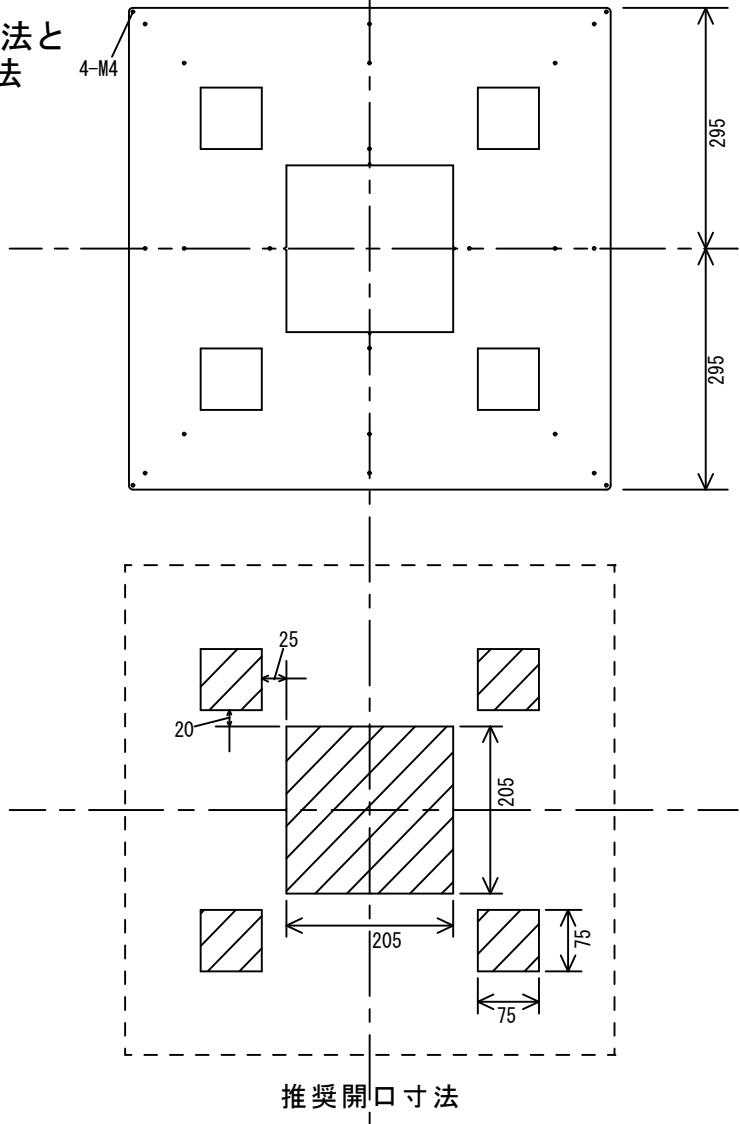

仕様書 様

品名	品番
LLDパネルライト 85W 595×595 5000K	EF331-85FC-3(D)
LLDパネルライト 85W 595×595 4000K	EF331-85DC-3(D)
LLDパネルライト 85W 595×595 3000K	EF331-85BC-3(D)

【受領印欄】

LLDコンソーシアム
株式会社円福寺
〒720-0821
TEL 084-954-5940
FAX 084-954-8880

承認	検印	作成

●一般屋内用器具です。「設置手順書および取扱い上のご注意」に従ってご使用ください。

① 器具本体寸法

② 取付ベース寸法と
推奨開口寸法

③

部分断面図

④ 電源寸法

器具本体重量	4.1kg	部番	部品名	備考	
電源重量	0.45kg	①	器具本体	フレーム色ホワイト	1ヶ
取付ベース重量	2.5kg	①-①	スペーサー		8ヶ
特記事項		①-②	なべネジ	M4 × 12 (SW+W付)	4ヶ
		①-③	ホワイトキャップ		4ヶ
		②	取付ベース	アルミ t 3	1ヶ
		③	締結部材	アルミ t 3	4ヶ
		③-①	ナット		16ヶ
		③-②	ワッシャー		16ヶ
		③-③	皿ネジ	M4 × 20	16ヶ
		④	電源	別設置	1ヶ

型式と仕様

型式	EF331-85FC-3 (D)	EF331-85DC-3 (D)	EF331-85BC-3 (D)
定格電源入力電圧	AC100V/AC200V		
定格消費電力	85W		
器具光束	8500lm	8150lm	7750lm
色温度	昼白色：4900K	白色：3850K	電球色：2900K
演色性	Ra83		
直下照度(2m)	710lx	685lx	650lx
1/2ビーム角	115 deg.		
外形寸法	595mm × 595mm		
調光	最後尾にDが付く型式…調光機能有り 最後尾にDが付かない型式…調光機能無し		