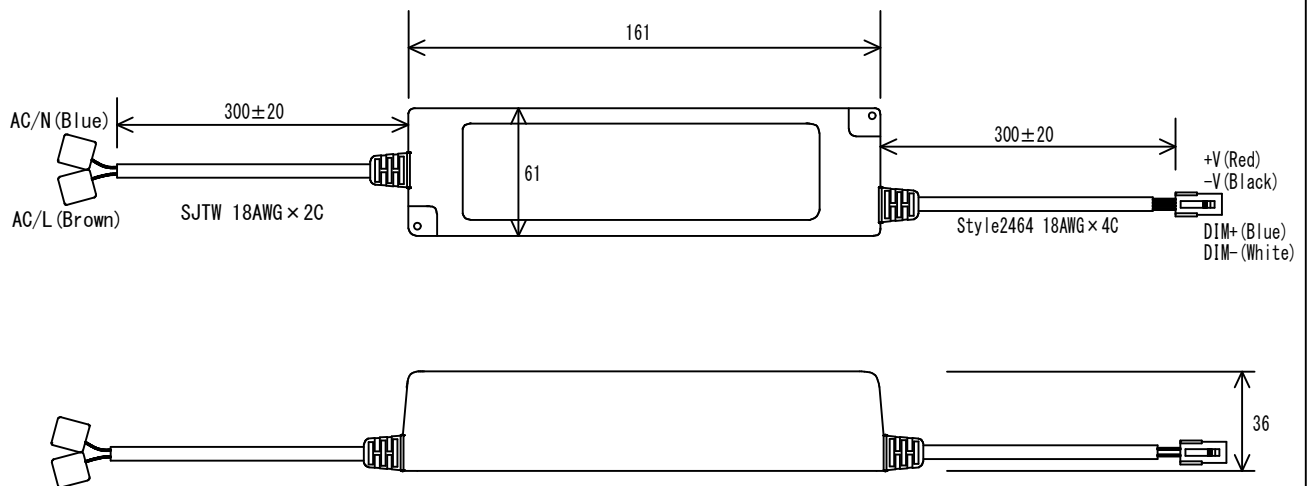

承認	検印	作成

●一般屋内用器具です。「設置手順書および取扱い上のご注意」に従ってご使用ください。

① 器具本体寸法

② 取付ベース寸法と
推奨開口寸法

③

部分断面図

④ 電源寸法

器具本体重量	4.1kg	部番	部品名	備考	
電源重量	0.45kg	①	器具本体	フレーム色ホワイト	1ヶ
取付ベース重量	2.5kg	①-①	スペーサー		8ヶ
特記事項		①-②	なべネジ	M4 × 12 (SW+W付)	4ヶ
		①-③	ホワイトキャップ		4ヶ
		②	取付ベース	アルミ t 3	1ヶ
		③	締結部材	アルミ t 3	4ヶ
		③-①	ナット		16ヶ
		③-②	ワッシャー		16ヶ
		③-③	皿ネジ	M4 × 20	16ヶ
		④	電源	別設置	1ヶ

型式と仕様

型式	EF331-85FC-3 (D)	EF331-85DC-3 (D)	EF331-85BC-3 (D)
定格電源入力電圧	AC100V/AC200V		
定格消費電力	85W		
器具光束	8500lm	8150lm	7750lm
色温度	昼白色：4900K	白色：3850K	電球色：2900K
演色性	Ra83		
直下照度(2m)	710lx	685lx	650lx
1/2ビーム角	115 deg.		
外形寸法	595mm × 595mm		
調光	最後尾にDが付く型式…調光機能有り 最後尾にDが付かない型式…調光機能無し		