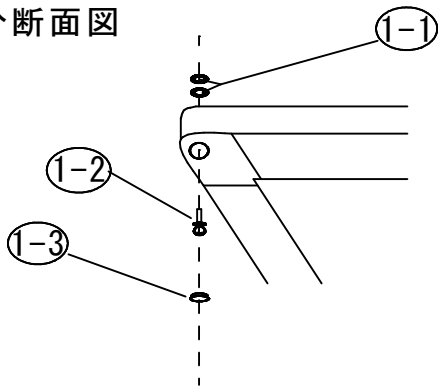

承認	検印	作成

●一般屋内用器具です。「設置手順書および取扱い上のご注意」に従ってご使用ください。

① 器具本体寸法

② 取付ベース寸法と
推奨開口寸法

③

部分断面図

④ 電源寸法

器具本体重量	4.1kg	部番	部品名	備考	
電源重量	0.45kg	①	器具本体	フレーム色ホワイト	1ヶ
取付ベース重量	2.5kg	①-①	スペーサー		8ヶ
特記事項		①-②	なべネジ	M4 × 12 (SW+W付)	4ヶ
		①-③	ホワイトキャップ		4ヶ
		②	取付ベース	アルミ t 3	1ヶ
		③	締結部材	アルミ t 3	4ヶ
		③-①	ナット		16ヶ
		③-②	ワッシャー		16ヶ
		③-③	皿ネジ	M4 × 20	16ヶ
		④	電源	別設置	1ヶ

型式と仕様

型式	EF331-85FC-3 (D)	EF331-85DC-3 (D)	EF331-85BC-3 (D)
定格電源入力電圧	AC100V/AC200V		
定格消費電力	85W		
器具光束	8500lm	8150lm	7750lm
色温度	昼白色：4900K	白色：3850K	電球色：2900K
演色性	Ra83		
直下照度(2m)	710lx	685lx	650lx
1/2ビーム角	115 deg.		
外形寸法	595mm × 595mm		
調光	最後尾にDが付く型式…調光機能有り 最後尾にDが付かない型式…調光機能無し		