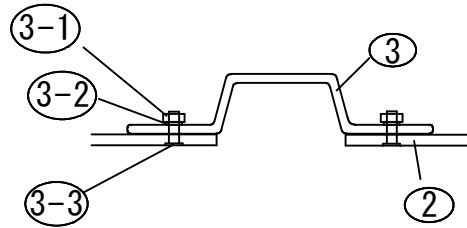

承認	検印	作成

●一般屋内用器具です。「設置手順書および取扱い上のご注意」に従ってご使用ください。

① 器具本体寸法

② 取付ベース寸法と
推奨開口寸法

③

部分断面図

④ 電源寸法

器具本体重量	4.1kg	部番	部品名	備考	
電源重量	0.45kg	①	器具本体	フレーム色ホワイト	1ヶ
取付ベース重量	2.5kg	①-①	スペーサー		8ヶ
特記事項		①-②	なべネジ	M4 × 12 (SW+W付)	4ヶ
		①-③	ホワイトキャップ		4ヶ
		②	取付ベース	アルミ t 3	1ヶ
		③	締結部材	アルミ t 3	4ヶ
		③-①	ナット		16ヶ
		③-②	ワッシャー		16ヶ
		③-③	皿ネジ	M4 × 20	16ヶ
		④	電源	別設置	1ヶ

型式と仕様

型式	EF331-85FC-3 (D)	EF331-85DC-3 (D)	EF331-85BC-3 (D)
定格電源入力電圧	AC100V/AC200V		
定格消費電力	85W		
器具光束	8500lm	8150lm	7750lm
色温度	昼白色：4900K	白色：3850K	電球色：2900K
演色性	Ra83		
直下照度(2m)	710lx	685lx	650lx
1/2ビーム角	115 deg.		
外形寸法	595mm × 595mm		
調光	最後尾にDが付く型式…調光機能有り 最後尾にDが付かない型式…調光機能無し		