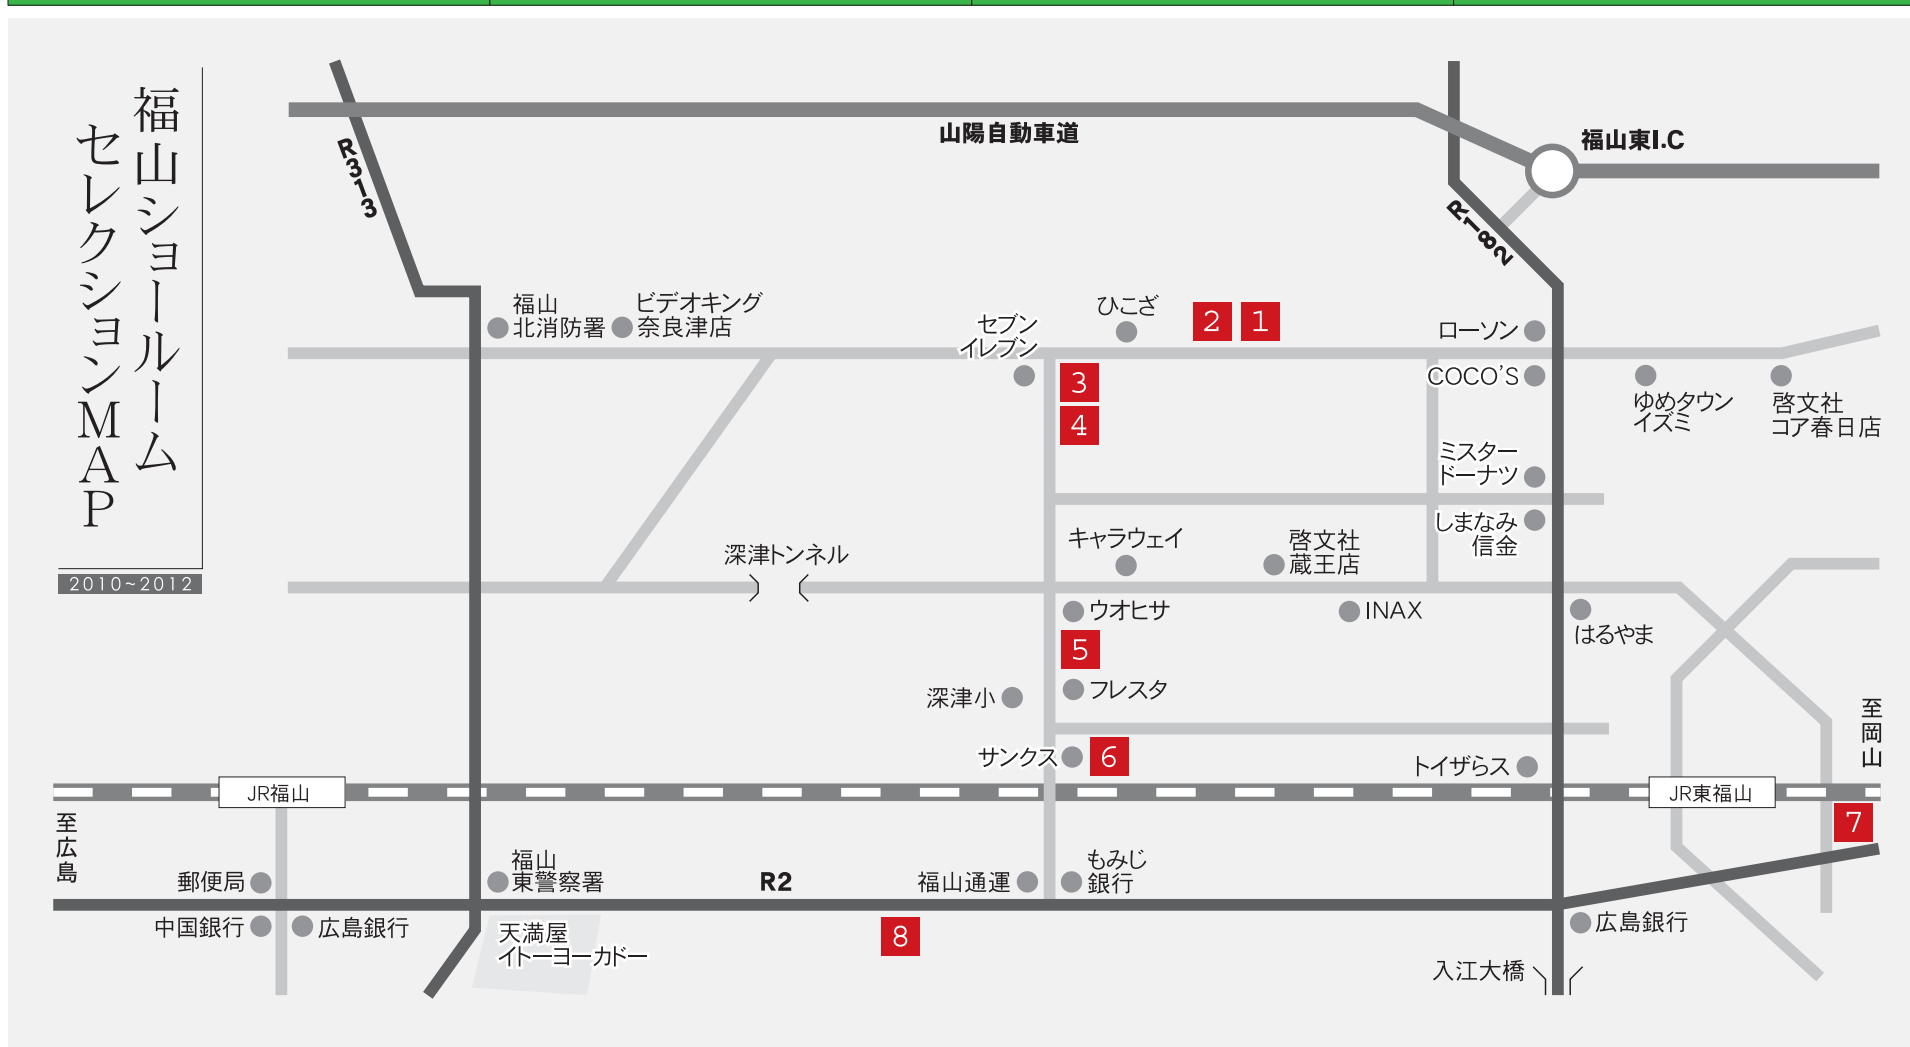

ESCO事業者 (株)円福寺

当社では、「チャレンジ25」に参加するとともに自社事業活動においても、地球環境保護の精神を意識して取り組みます。

| | | | |
|---|--|---|---|
| <p>1</p>  <p>〒721-0942 広島県福山市南蔵王町2-9-36 TEL: 084-932-0670 FAX: 084-932-0671 営業時間: AM 10:00~PM 5:00 定休日: 水曜日(夏季、年末年始休日有り)</p> <p>TOTO</p> | <p>2</p>  <p>〒721-0973 広島県福山市南蔵王町2-9-38 TEL: 084-928-3052 FAX: 084-931-6126 営業時間: AM 10:00~PM 6:00 定休日: 無し(夏季、年末年始休日有り)</p> <p>タカラスタンダード</p> | <p>3</p>  <p>〒721-0973 広島県福山市南蔵王町1-6-11 TEL: 084-932-6070 FAX: 084-932-6071 営業時間: AM 10:00~PM 6:00 定休日: 水曜日(夏季、年末年始休日有り)</p> <p>トステム</p> | <p>4</p>  <p>〒721-0973 広島県福山市南蔵王町1-6-3 TEL: 084-925-8460 FAX: 0849-25-8455 営業時間: AM 9:00~PM 5:00 定休日: 土・日曜日・祝日</p> <p>ノーリツ</p> |
|---|--|---|---|

福山ショールームセレクションMAP
未来のライフスタイルが見えてくる。

The lifestyle in the future comes into view.

- TOTO
- Takara standard
- TOSTEM
- NORITZ
- Cleanup
- sunwave
- YKK AP
- National